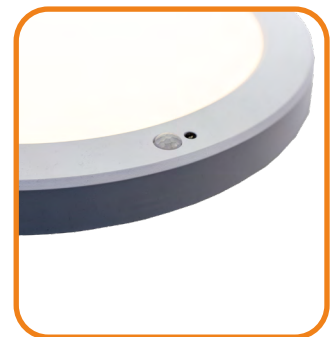

Deckenhalbein- / aufbauleuchte HYBRID

ZWEI LÖSUNGEN. EIN DESIGN.

Die HYBRID vereint Aufbau- und Halbeinbauleuchte in einem Produkt. Sie passt sich flexibel ihrer Umgebung an und überzeugt mit klarer, moderner Formensprache. Die flache Silhouette, die homogene Lichtfläche und die hochwertige Verarbeitung setzen optische und technische Maßstäbe.

Mit energieeffizienter Ausleuchtung und präziser Steuerung ist die HYBRID ein vielseitiges Lichtwerkzeug. Ob Büro, Flur, Verkaufsraum oder Wohnbereich – sie lässt sich mühelos montieren, variabel konfigurieren und nahtlos in jedes Konzept integrieren.

HYBRID · Aufbau- und Halbeinbauleuchte

Integrierter Treiber | Bei Halbeinbau geeignet für verschiedene Deckenausschnitte | Eingangsspannung: 230 Vac | CRI>80 | 110° Abstrahlwinkel | u.A. mit Sensor | besonders einfache Montage

□ IP20

230 Vac | ø 220mm | Höhe: 18mm | phasendimmbar

F A
LOG

Nennleistung	Farbtemperatur (via DIP-Schalter)	Lichtstrom	EEK	Farbe	Artikelnummer
18 W	3000 K 3500 K 4000 K	1454 lm 1649 lm 1478 lm	F	weiß	552-701-3040