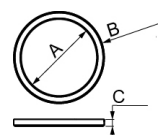

Good to know: Feder auf Lochmaß einstellen oder für die Aufbauvariante entfernen.

HALBEINBAU Ø 65-205MM

AUFBAU

HYBRID · Zubehör

Wechselrahmen

Passend für:	Abmessungen (A B C in mm)	Farbe	Artikelnummer
552-701-3040	170 220 18,5	schwarz silber	552-701-01 552-701-02
552-706-3040	275 330 25	schwarz silber	552-706-01 552-706-02
552-707-3040	275 330 25	schwarz silber	552-707-01 552-707-02