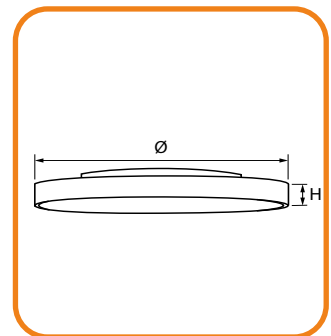

⊕ IP40

230 Vac | ø 400mm | Höhe: 86mm

Nennleistung	Farbtemperatur (via DIP-Schalter)	Lichtstrom	EEK	Farbe	Artikelnummer
40 W	3000 K/4000 K 3000 K/4000 K	3929 lm / 4259 lm 3929 lm / 4259 lm	D / E D / E	weiß schwarz	575-331-3042 575-331-3043