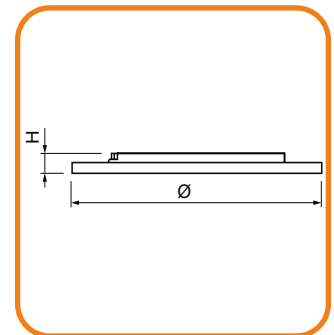

⊕ IP20

230 Vac | Ø 330mm | Höhe: 41mm | phasendimmbar

Nennleistung	Farbtemperatur (via DIP-Schalter)	Lichtstrom	EEK	Farbe	Artikelnummer
30W	3000 K 4000 K 6000 K	2600-2800 lm	E	weiß	552-711-3065