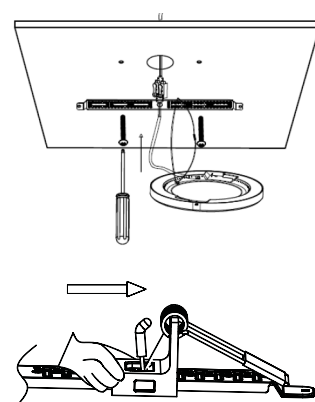

Good to know: Feder auf Lochmaß einstellen oder für die Aufbauvariante entfernen.

HALBEINBAU Ø 65-205MM

AUFBAU

HYBRID · Zubehör

Wechselrahmen

Passend für:	Abmessungen (A B C in mm)	Farbe	Artikelnummer
552-701-3040	170 220 18,5	schwarz silber	552-701-01 552-701-02
552-706-3040	275 330 25	schwarz silber	552-706-01 552-706-02
552-707-3040	275 330 25	schwarz silber	552-707-01 552-707-02