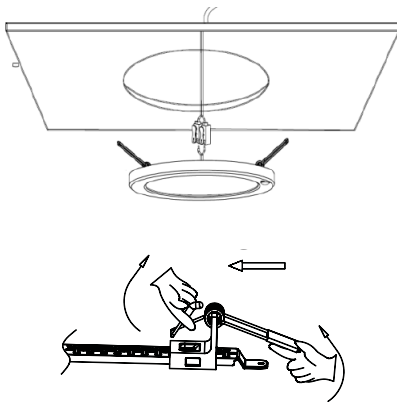

Good to know: Feder auf Lochmaß einstellen oder für die Aufbauvariante entfernen.

HALBEINBAU Ø 65-205MM

AUFBAU

HYBRID · Zubehör

Wechselrahmen

Passend für:	Abmessungen (A B C in mm)	Farbe	Artikelnummer
552-701-3040	170 220 18,5	schwarz silber	552-701-01 552-701-02
552-706-3040	275 330 25	schwarz silber	552-706-01 552-706-02
552-707-3040	275 330 25	schwarz silber	552-707-01 552-707-02